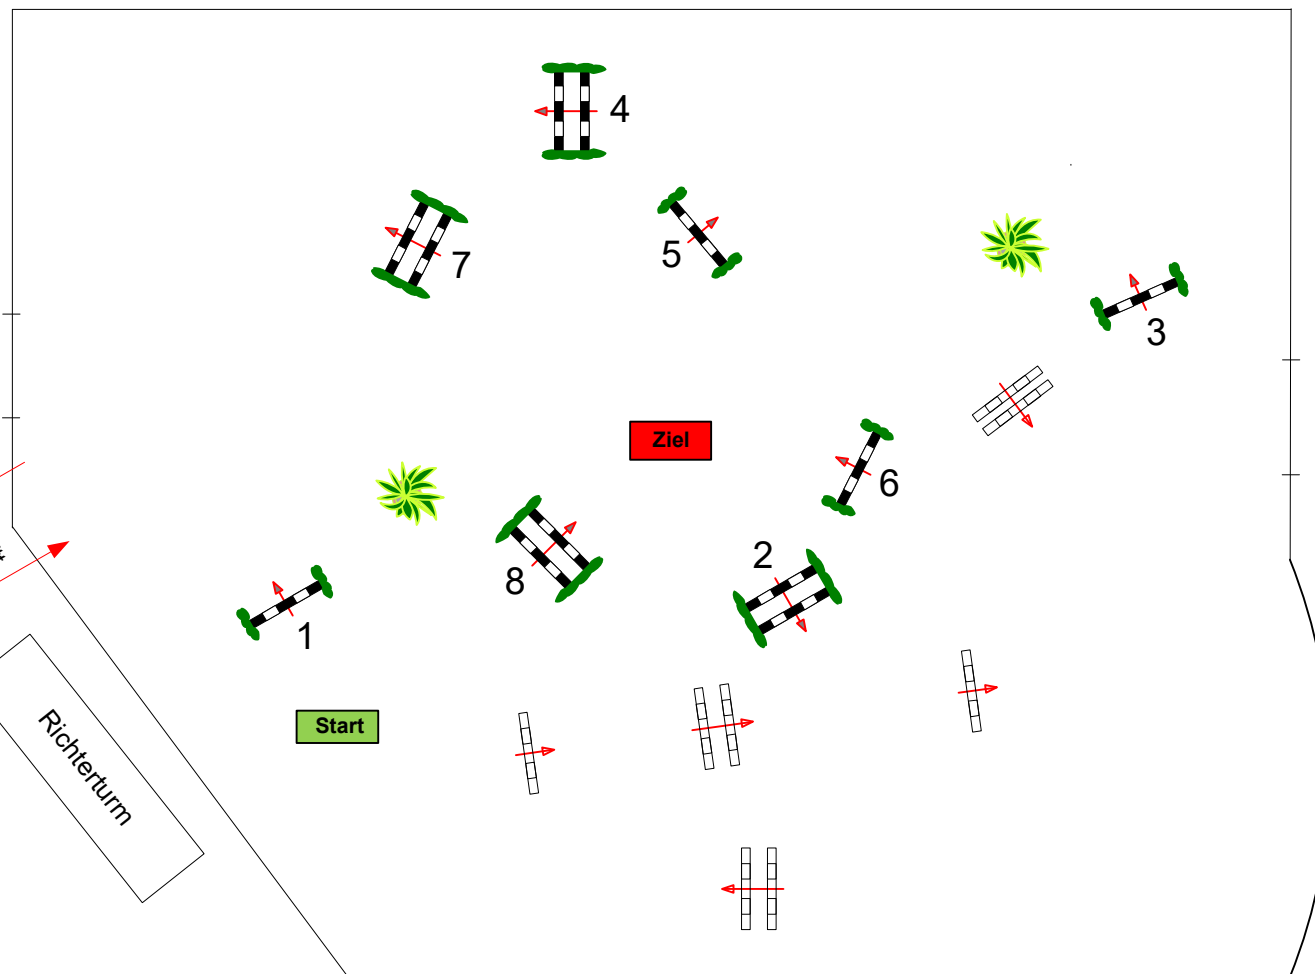

Bahnlänge: 380 mtr.
Erlaubte Zeit: 66 sek.
Höchstzeit: 132 sek.

Hindernisse: 8
Sprünge: 8
Hindernisfehler: sek.
geschl. Hindernis:

Siegerrunde über:

Bahnlänge: 0 mtr.
Erlaubte Zeit: 0 sek.
Höchstzeit: 0 sek.

2. Stechen über:

Bahnlänge: 0 mtr.
Erlaubte Zeit: 0 sek.
Höchstzeit: 0 sek.

13

RSG Barbarossa Kaiserslautern

Course Designer
Reiner Neuhard, Werner Schardt